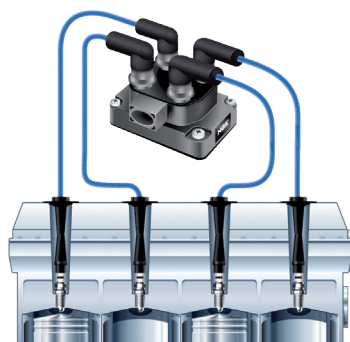

U **1** **000**
Катушка зажигания NGK Категория Номер по порядку

Ассортимент катушек зажигания NGK разделен на шесть категорий. Для каждой категории предоставляются сведения о типе и количестве катушек зажигания, а также о соответствующем количестве проводов зажигания, предлагаемых для конкретного автомобиля клиента. Такая удобная система нумерации дополнительно позволит увеличить продажи и проводов зажигания.

U1 000

Катушка для системы
зажигания с распределителем

U2 000

Модули зажигания

U3 000

Модули зажигания с двумя
выходами высокого напряжения

U4 000

Катушка зажигания,
устанавливаемая на свечу, с
технологией двойной искры