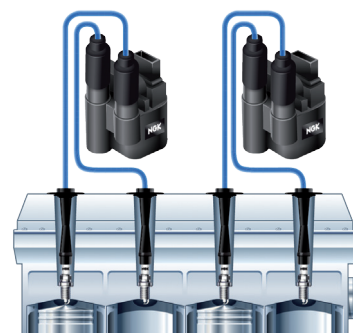

U1 000

Катушка для системы
зажигания с распределителем

U2 000

Модули зажигания

U3 000

Модули зажигания с двумя
выходами высокого напряжения

U4 000

Катушка зажигания,
устанавливаемая на свечу, с
технологией двойной искры

U5 000

Катушка зажигания,
устанавливаемая на свечу, с
технологией единичной искры

U6 000

Рейки зажигания

Преимущества NGK: Вы можете на нас положиться!

Первоклассные компоненты системы зажигания от одного производителя. Свечи и катушки зажигания, а также высоковольтные провода такого уровня качества, какой может предложить только ведущий поставщик на конвейеры автопроизводителей!