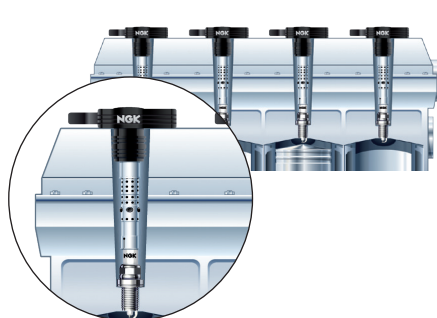

U1 000

Катушка для системы
зажигания с распределителем

U2 000

Модули зажигания

U3 000

Модули зажигания с двумя
выходами высокого напряжения

U4 000

Катушка зажигания,
устанавливаемая на свечу, с
технологией двойной искры

U5 000

Катушка зажигания,
устанавливаемая на свечу, с
технологией единичной искры

U6 000

Рейки зажигания

Преимущества NGK: Вы можете на нас положиться!

Первоклассные компоненты системы зажигания от одного производителя. Свечи и катушки зажигания, а также высоковольтные провода такого уровня качества, какой может предложить только ведущий поставщик на конвейеры автопроизводителей!