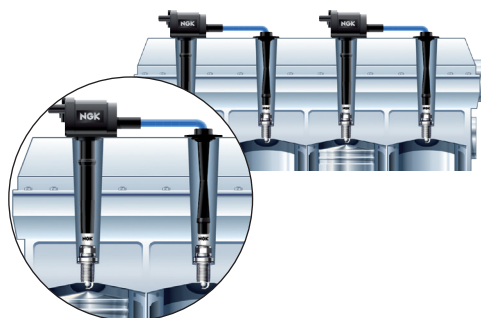

U1 000

Катушка для системы
зажигания с распределителем

U2 000

Модули зажигания

U3 000

Модули зажигания с двумя
выходами высокого напряжения

U4 000

Катушка зажигания,
устанавливаемая на свечу, с
технологией двойной искры