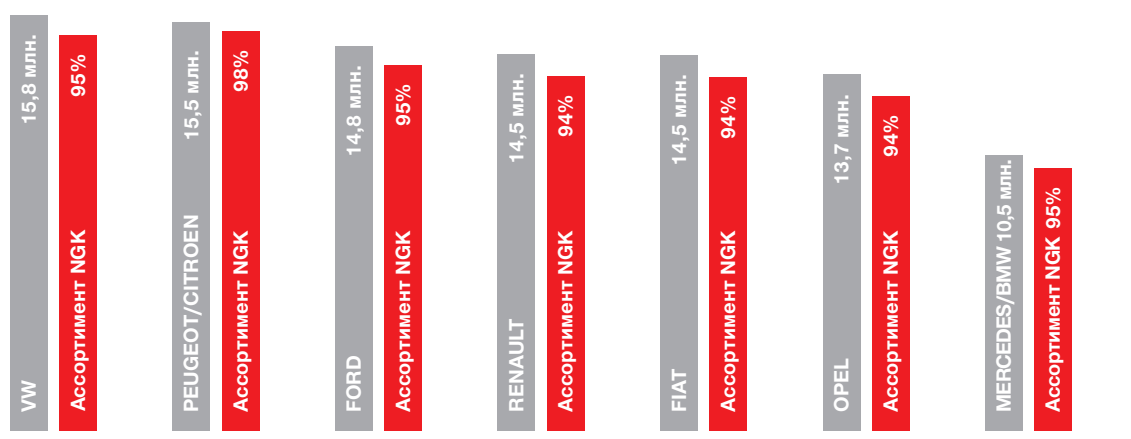

КАТУШКА ЗАЖИГАНИЯ. NGK.

Новинка!

Для отличного зажигания.
Всё самое лучшее от одного
производителя.

350 типов катушек зажигания обеспечивают покрытие 92% рынка!

Ассортимент NGK предлагает Вам самое высокое покрытие рынка по сравнению с любым другим ассортиментом в Европе!

ПАРК АВТОМОБИЛЕЙ И ПОКРЫТИЕ РЫНКА В ЕВРОПЕ

АССОРТИМЕНТЫ В СРАВНЕНИИ

ПОКРЫТИЕ РЫНКА ОТНОСИТЕЛЬНО АВТОПРОИЗВОДИТЕЛЕЙ В ЕВРОПЕ.

УДОБНАЯ СИСТЕМА МАРКИРОВКИ.

Каждый заказной номер формируется следующим образом