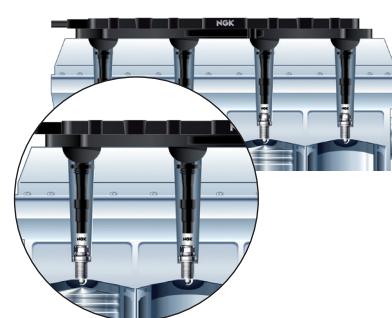

U6 000

Рейки зажигания