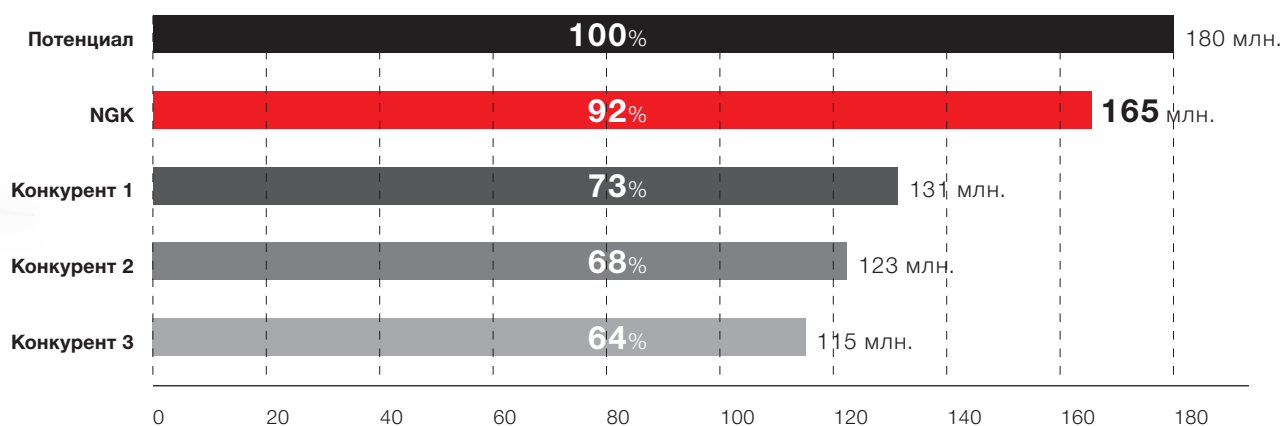

КАТУШКА ЗАЖИГАНИЯ. NGK.

Новинка!

Для отличного зажигания.
Всё самое лучшее от одного
производителя.

350 типов катушек зажигания обеспечивают покрытие 92% рынка!

Ассортимент NGK предлагает Вам самое высокое покрытие рынка по сравнению с любым другим ассортиментом в Европе!

ПАРК АВТОМОБИЛЕЙ И ПОКРЫТИЕ РЫНКА В ЕВРОПЕ

АССОРТИМЕНТЫ В СРАВНЕНИИ

ПОКРЫТИЕ РЫНКА ОТНОСИТЕЛЬНО АВТОПРОИЗВОДИТЕЛЕЙ В ЕВРОПЕ.

УДОБНАЯ СИСТЕМА МАРКИРОВКИ.

Каждый заказной номер формируется следующим образом